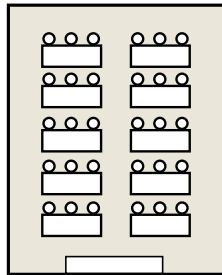

東武バンケットルーム松原 会場レイアウト

着席スタイル

立食スタイル

スクール・スタイル

出雲・
高砂の間

芙蓉の間

弥生の間

出雲の間