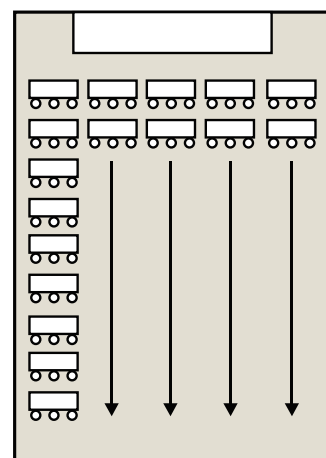

狭山東武サロン 会場レイアウト

着席スタイル

立食

会議スタイル

飛鳥の間

最大15卓180名

最大11卓
立食250名 セダン132名

最大45卓
135名席のみ260名

孔雀の間

最大10卓120名

最大7卓
立食150名 セダン84名

最大28卓
84名席のみ160名

扇の間

最大5卓60名

最大4卓
立食60名 セダン48名

最大12卓
36名席のみ60名

※最大人数の場合は、テーブル一卓 12名になります。