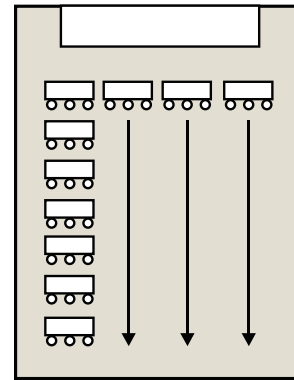

狭山東武サロン 会場レイアウト

着席スタイル

立食

会議スタイル

飛鳥の間

最大15卓180名

最大11卓
立食250名 セダン132名

最大45卓
135名席のみ260名

孔雀の間

最大10卓120名

最大7卓
立食150名 セダン84名

最大28卓
84名席のみ160名

扇の間

最大5卓60名

最大4卓
立食60名 セダン48名

最大12卓
36名席のみ60名

※最大人数の場合は、テーブル一卓 12名になります。